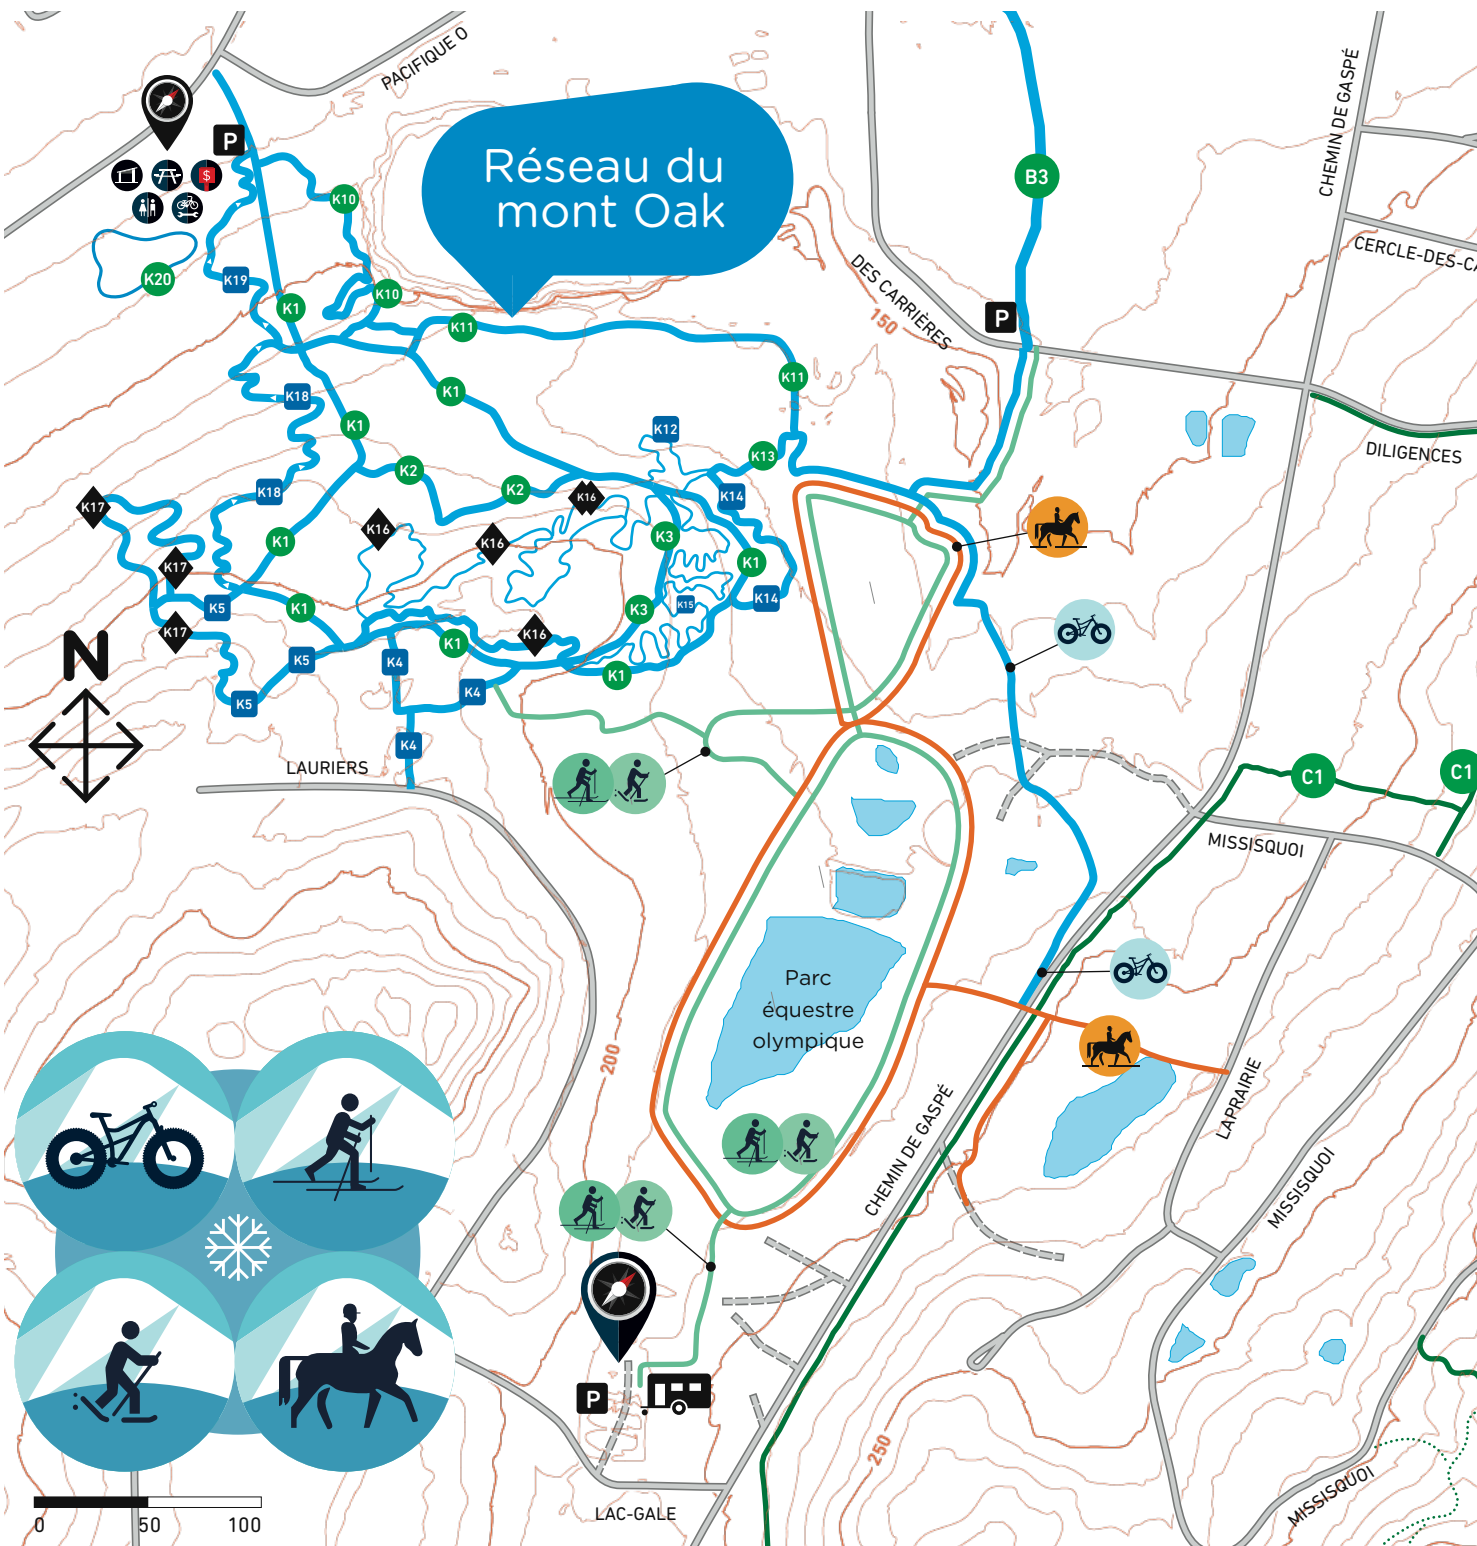

CARTE TOPOGRAPHIQUE des SENTIERS MUNICIPAUX de BROMONT

K1	Sintra		2,4 km
K2	Secondaire		0,4 km
K3	Smoothie		0,6 km
K4	Sésame		0,5 km
K5	Sublime		0,5 km
K6	Steeple chase		1,4 km
K10	Wam Bam		0,45 km
K11	Cassonade		0,8 km
K12	Limonade		0,25 km
K13	Picolo		0,95 km
K14	Bobépine		1,8 km
K15	Fruit-Loop		1,8 km
K16	Oural		1,75 km
K16	Oural les hauteurs		0,5 km
K17	Affrodiziak		0,4 km
K18	Phooz		0,85 km
K19	Yakattak		1,3 km
K20	Lollipop		0,38 km

Sentiers damés mécaniquement
 Sentiers non damés